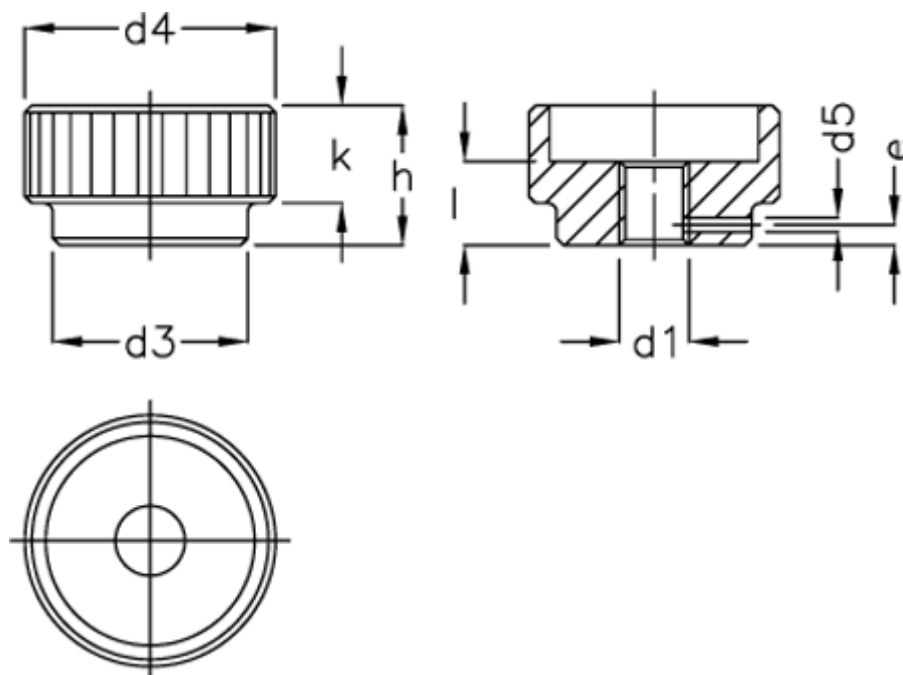

Article number: 207085091

Description: E+G Knurled nut DIN 6303-M6-B-NI

Measures

$d1 = M 6$

$d3 = 16$

$d4 = 24$

$d5 = 1.5$

$e = 2.5$

$h = 14$

$k = 10$

$l = 8$